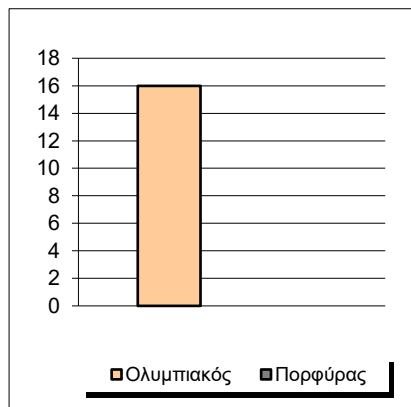

## Starters - Subs ratio

Fastbreak Pts

Turnover Pts

Second Chance Pts

Possessions

Notes

Ο Ολυμπιακός είχε 95 κατοχές,  
 εκ των οποίων κατέληξαν: 75 σε σουτ  
 9 σε λάθος  
 και 11 σε κερδ. φάουλ

## GRAPHIC STATS