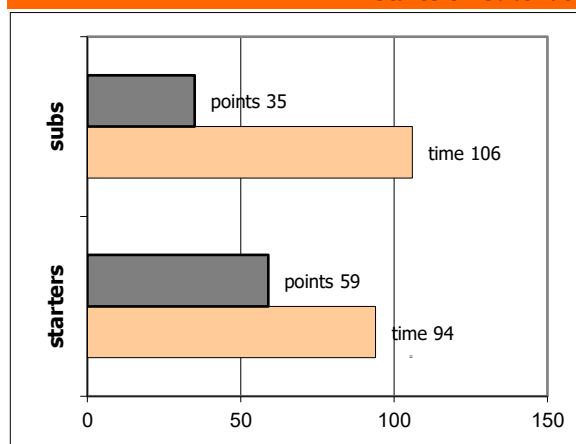

## Ολυμπιακός

Coach: Γ. Παντελάκης, Αγ. Πισίονος

Fastbreaks: 8 / 11

#	Player	Time (min)	Pts	Ft	2Fg	3Fg	+/-	Rbs		As	St	Tu	Bl	Fouls		Eff
								de	of					dr	co	
4	Νόττας Γ.	19	2	0 / 0	1 / 1	0 / 2	39	2	0	5	1	1	0	1	0	7
5	Δέδες Μ.-Φ.	23	8	0 / 0	1 / 2	2 / 3	17	3	0	3	2	1	0	1	0	13
6	Νικολάου Κ.	17	13	0 / 0	2 / 3	3 / 4	37	2	1	2	0	1	0	0	0	15
7	Χαϊδεμένος ΗΛ.	16	7	0 / 0	2 / 2	1 / 1	35	1	2	9	5	2	0	0	1	22
8	Χαρεράς Π.	0	0	0 / 0	0 / 0	0 / 0	0	0	0	0	0	0	0	0	0	-
9	Καζάνης Ν.	23	6	4 / 8	1 / 2	0 / 3	17	11	3	2	1	1	0	4	1	14
10	Μπουρνελές Σπ.	22	9	0 / 0	3 / 4	1 / 4	17	0	1	1	1	0	0	0	2	8
11	Μαλάκος Κ.	23	10	1 / 2	3 / 5	1 / 5	17	2	1	3	2	2	0	1	2	9
12	Γκίκας Στ.	22	15	1 / 2	7 / 11	0 / 5	44	5	0	2	0	0	0	1	3	12
13	Χριστοδόλου Γ.	15	2	0 / 0	1 / 2	0 / 2	6	4	1	1	0	1	0	1	1	4
14	Δαμίγος Ι.	0	0	0 / 0	0 / 0	0 / 0	0	0	0	0	0	0	0	0	0	-
15	Εξαρχόπουλος Δ.	20	22	2 / 3	10 / 11	0 / 3	41	10	4	0	0	0	2	2	1	33
Team								1	0			0		0	0	
1st quarter			34	3 / 5	11 / 15	3 / 8		10	7	12	5	2	0	3	3	55
2nd quarter			19	1 / 2	6 / 10	2 / 9		11	3	5	3	2	0	2	2	27
3rd quarter			28	0 / 0	11 / 12	2 / 8		10	2	7	3	3	2	1	2	42
4th quarter			13	4 / 8	3 / 6	1 / 7		10	1	4	1	2	0	5	4	14
Final Stats		200	94	8 / 15	31 / 43	8 / 32	270	41	13	28	12	9	2	11	11	138
				53%	72%	25%										54

## Starters - Subs ratio

Fastbreak Pts

Turnover Pts

Second Chance Pts

Possessions

Notes

Ο Ολυμπιακός είχε 95 κατοχές,  
 εκ των οποίων κατέληξαν: 75 σε σουτ  
 9 σε λάθος  
 και 11 σε κερδ. φάουλ