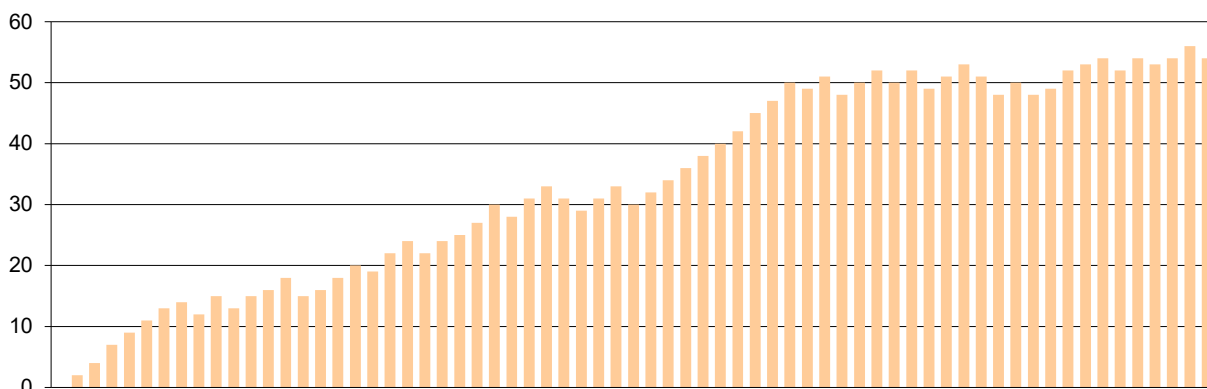

SCORE DIFFERENCE