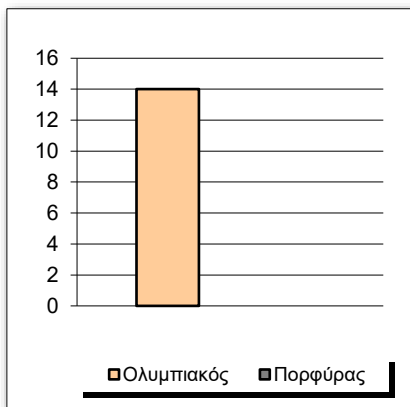

## Starters - Subs ratio

Fastbreak Pts

Turnover Pts

Second Chance Pts

Possessions

Notes

Ο Ολυμπιακός είχε 95 κατοχές,  
 εκ των οποίων κατέληξαν: 75 σε σουτ  
 9 σε λάθος  
 και 11 σε κερδ. φάουλ

## GRAPHIC STATS