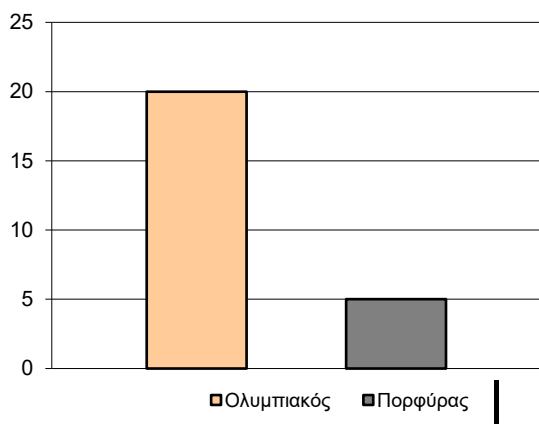

LARGEST SCORING RUN