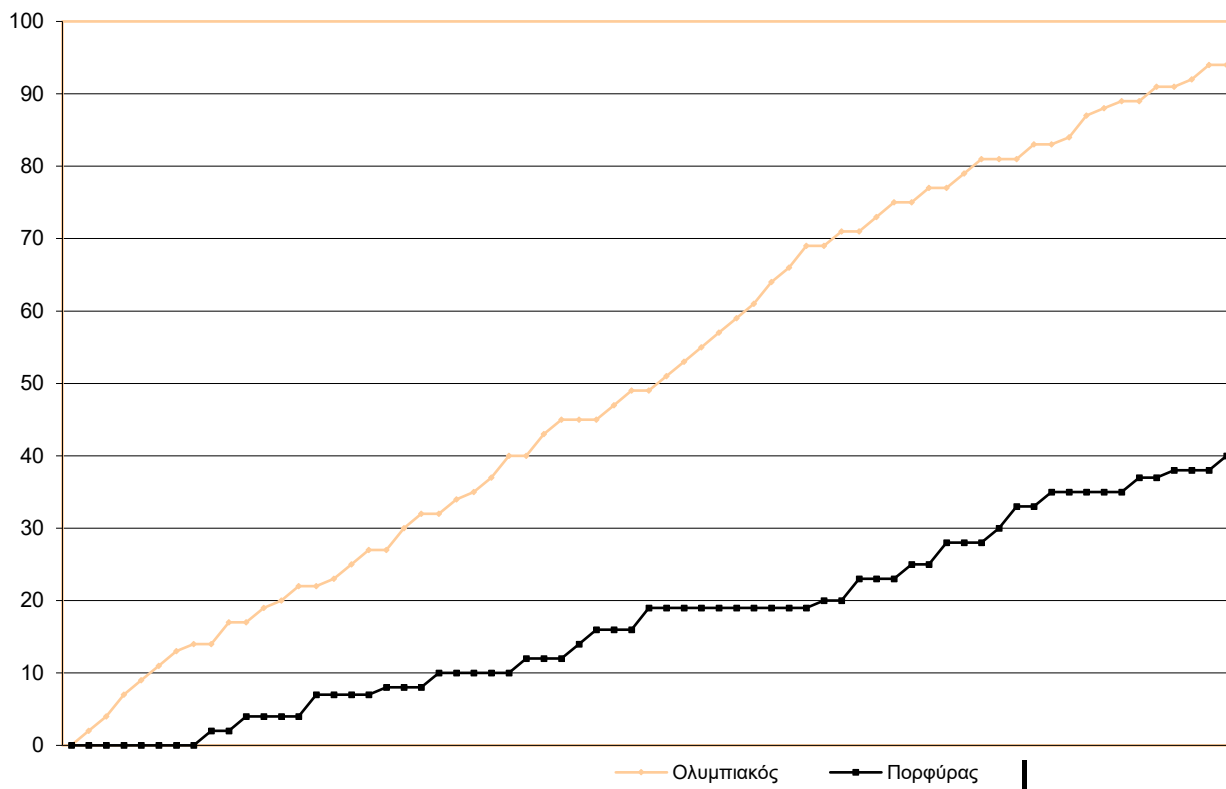

## Starters - Subs ratio

Fastbreak Pts

Turnover Pts

Second Chance Pts

Possessions

Notes

Ο Ολυμπιακός είχε 95 κατοχές,  
 εκ των οποίων κατέληξαν: 75 σε σουτ  
 9 σε λάθος  
 και 11 σε κερδ. φάουλ

## GRAPHIC STATS

### SCORE EVOLUTION