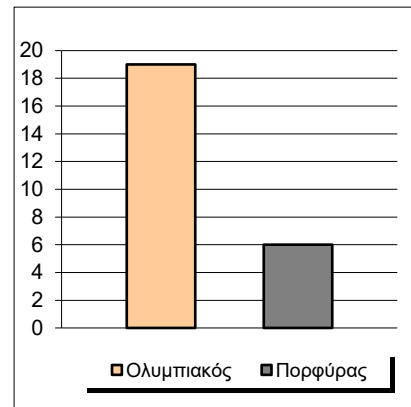

## Starters - Subs ratio

Fastbreak Pts

Turnover Pts

Second Chance Pts

Possessions

Notes

Ο Ολυμπιακός είχε 95 κατοχές,  
 εκ των οποίων κατέληξαν: 75 σε σουτ  
 9 σε λάθος  
 και 11 σε κερδ. φάουλ

## GRAPHIC STATS